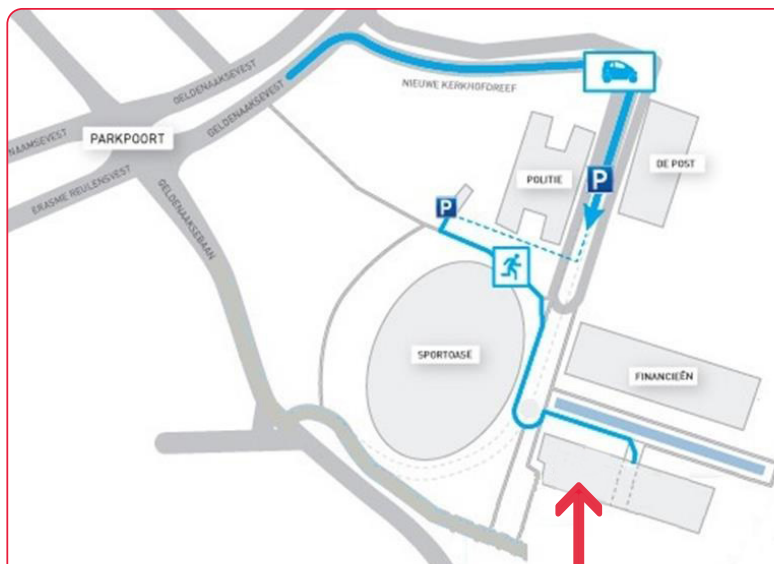

Comment accéder à Securex Guichet d'Entreprise Louvain

Securex Louvain
MC-Square
Philippsite 5 boîte 1

- Une fois passé Parkpoort, prenez la 1ère rue à votre droite, la Nieuwe Kerkhofdreef.
- A la fin de la rue, tournez à droite en direction du site Philips et traversez le tunnel vers le parking souterrain.
- Vous pouvez vous garer immédiatement à votre droite après votre entrée dans le tunnel.
- Quittez le parking par les escaliers ou l'ascenseur.
- Marchez le long de la Sportoase (bâtiment en briques) et prenez à droite en longeant le cours d'eau.
- Vous trouverez l'accueil MC SQUARE à l'entrée B (à votre droite) au rez-de-chaussée.
- Puis entrez par la porte tournante et présentez-vous à l'accueil.

Adresse Securex Louvain :
Philippsite 5 Boîte 1 3001 Leuven

Adresse du Parking :
Philippsite 2 3001 Leuven