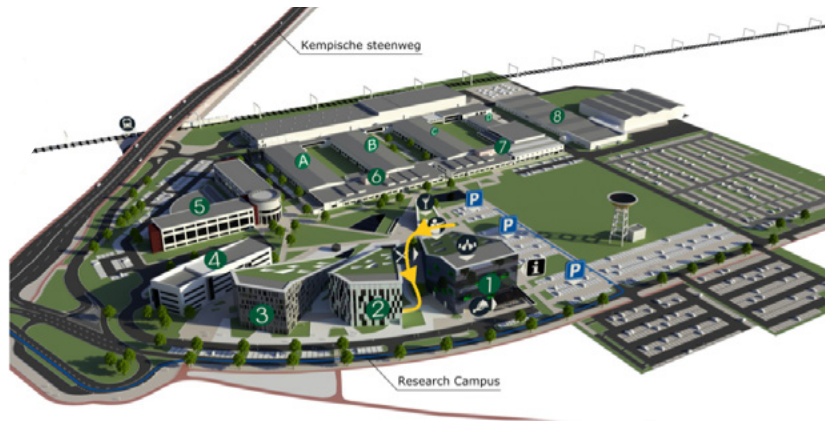

# Op weg naar Securex

**Corda Campus - Securex** (ondernemingsloket)

Research Campus 2 - Hasselt

Corda Campus grenst aan de weg Hasselt-Eindhoven en ligt dicht bij de autosnelwegen E313 en E314.

**De campus is ook bereikbaar met het openbaar vervoer.**

Kom je met de trein? Het **station van Kiewit** ligt op 5 minuten wandelen.

Op 500 m bevindt zich de **bushalte 'Kiewit station'** met buslijnen 13, 16, 18a, 22, 23, 35, 48, 51, 52, 180, 182, 283.

De campus is ook omgeven door **fietspaden** die je toegang geven tot het **fietsrouten**etwerk.